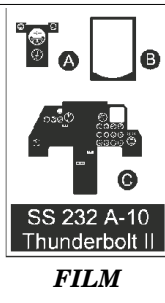

# A-10 Thunderbolt II

1/72 scale detail set for Italeri/ Revell kit • sada detailů pro model Italeri/ Revell 1/72

SS232

- SYMMETRICAL ASSEMBLY  
SYMETRICKÁ MONTÁŽ
- REMOVE  
ODSTRANIT
- BEND  
OHNOUT
- REPLACE  
NAHRADIT
- GRIND  
OBRUSIT
- OPTION  
VOLBA

ORIGINAL KIT PARTS  
PŮVODNÍ DÍLY STAVEBNICE

PHOTO-ETCHED PARTS  
LEPTANÉ DÍLY

PARTS TO BE REMOVED  
DÍLY K ODSTRANĚNÍ

FILL  
TMELIT

**REFERENCES:**  
 Squadron/Signal Publ.: Walk Around # 5517 - A-10 Warthog  
 Squadron/Signal Publ.: In Action # 1049 - A-10 Warthog  
 Arsenal Publ.: A-10 Thunderbolt II