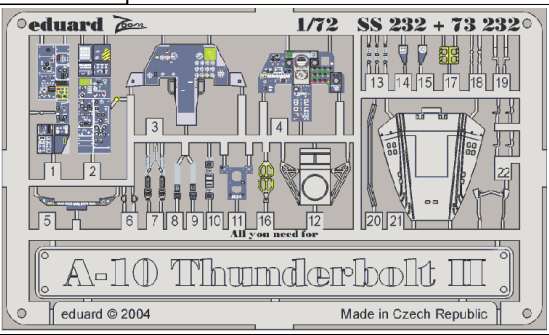

# A-10 Thunderbolt II

1/72 scale detail set for Italeri/ Revell kit • sada detailů pro model Italeri/ Revell 1/72

SS232

- SYMMETRICAL ASSEMBLY  
SYMETRICKÁ MONTÁŽ
- REMOVE  
ODSTRANIT
- BEND  
OHNOUT
- REPLACE  
NAHRADIT
- GRIND  
OBRUSIT
- OPTION  
VOLBA

ORIGINAL KIT PARTS  
PŮVODNÍ DÍLY STAVEBNICE

PHOTO-ETCHED PARTS  
LEPTANÉ DÍLY

PARTS TO BE REMOVED  
DÍLY K ODSTRANĚNÍ

FILL  
TMELIT

**REFERENCES:**  
 Squadron/Signal Publ.: Walk Around # 5517 - A-10 Warthog  
 Squadron/Signal Publ.: In Action # 1049 - A-10 Warthog  
 Arsenal Publ.: A-10 Thunderbolt II