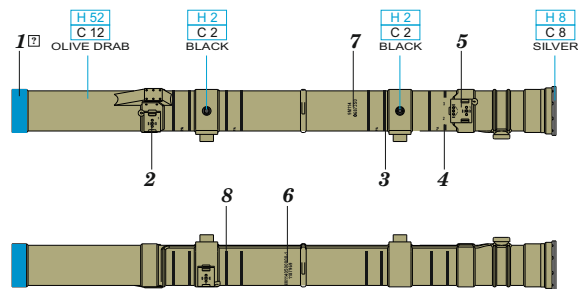

## 9K114 Sturm missiles

**BEST BRASS RESIN AROUND!**

-  REMOVE  
ODSTRANIT
-  BEND  
OHNOUT
-  GRIND  
OBROUSIT
-  OPTION  
VOLBA
-  DRILL HOLE  
VRTÁT OTVOR
-  REPLACE  
NAHRADIT
-  SYMMETRICAL ASSEMBLY  
SYMETRICKÁ MONTÁŽ
-  SCRIBE THE PANEL AND HOLES  
RYTÍ
-  REVERSE SIDE  
OTOČIT