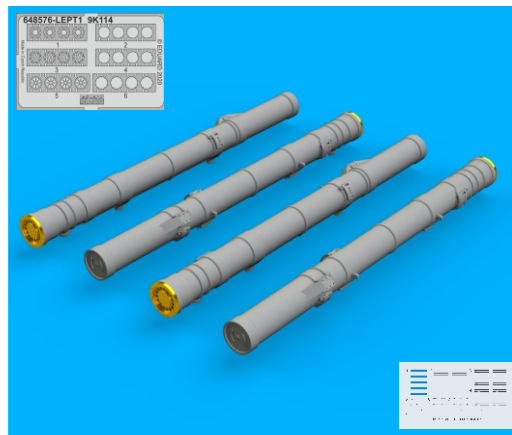

1/48 scale

COLOURS

GSI Creos (GUNZE)			Mr.METAL COLOR	
AQUEOUS	Mr.COLOR			
[H 2]	[C 2]	BLACK		
[H 8]	[C 8]	SILVER		
[HS2]	[C12]	OLIVE DRAB		

This product contains metal and resin detail parts for upgrading scale plastic models. When selecting this set make sure that it is for the kit mentioned in product name as these sets are made specifically for that kit. When upgrading the model some cutting or corrections may be necessary for parts to fit accurately. **WARNING!** This set contains small and sharp parts. Work carefully in a ventilated and well-lit room. Safety glasses are recommended. This product is not suitable for children below 14 years of age.

Tento výrobek obsahuje leptané a odlévané detaily pro úpravu a vylepšení plastického modelu. Při výběru sady kovových detailů zkontrolujte, zda je určena pro model, který chcete upravit. Model, pro který je sada určena, je uveden u názvu výrobku. Pro přesnou aplikaci kovových a odlévaných dílů může být zapotřebí upravit díly upravovaného modelu. **POZOR!** Sada obsahuje malé ostré díly. Pracujte ve větrané a dobře osvětlené místnosti. Doporučujeme použití ochranných brýlí. Tento výrobek není vhodný pro děti mladší 14 let.

435 21 Obrnice 170
Czech Republic

www.eduard.com

14,95

81591437551354

BRASSIN

BRASSIN

9K114 Sturm missiles

BEST BRASS RESIN AROUND!