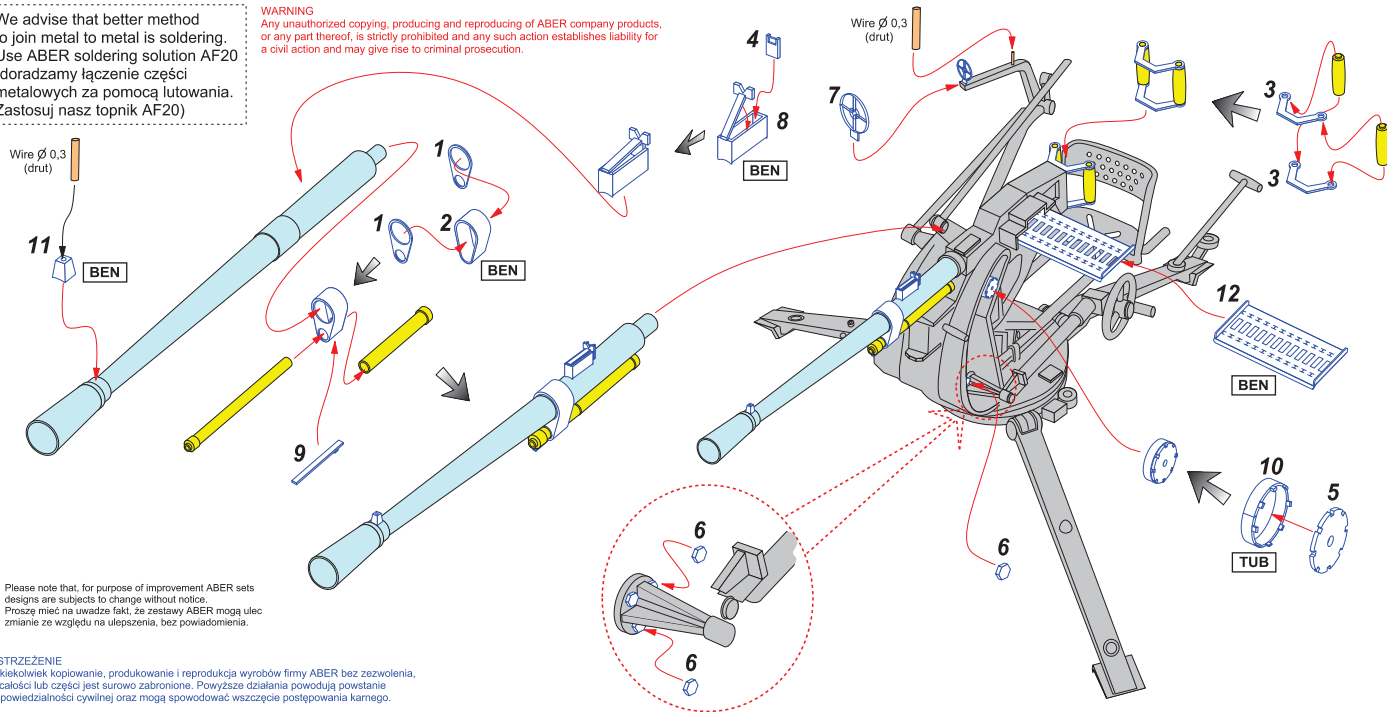

We advise that better method to join metal to metal is soldering. Use ABER soldering solution AF20 (doradzamy łączenie części metalowych za pomocą lutowni. Zastosuj nasz topnik AF20)