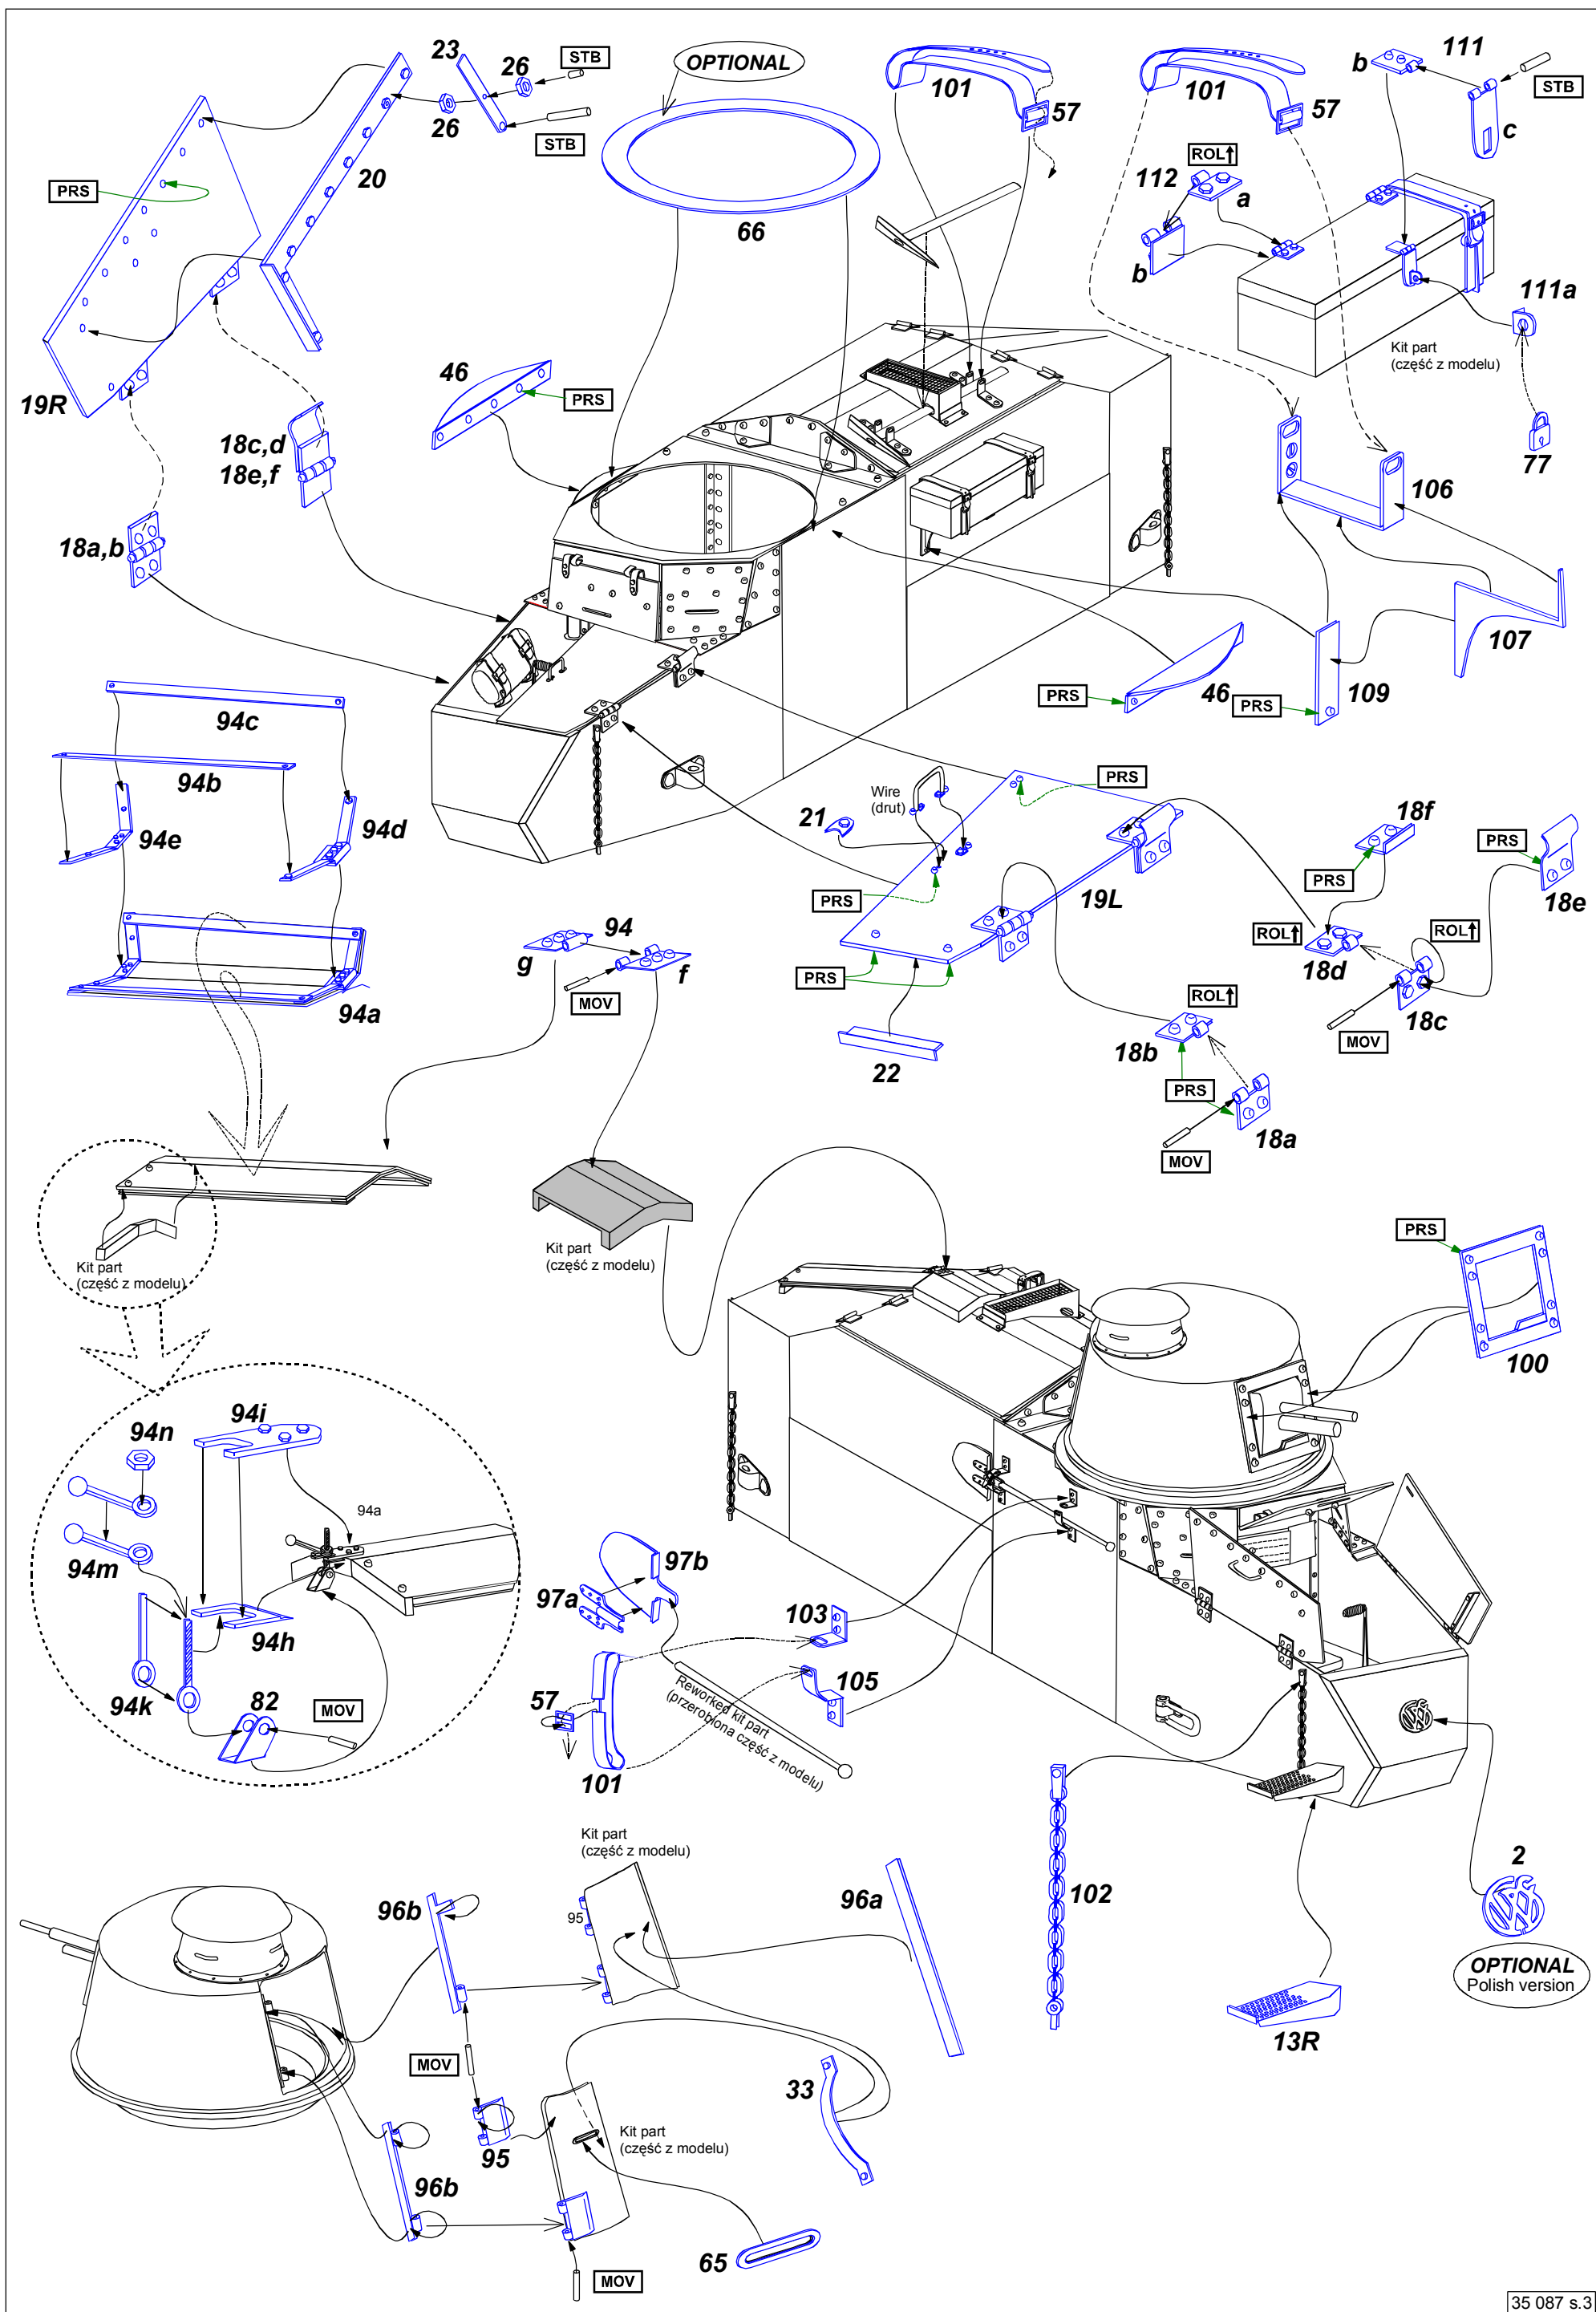

BIBLIOGRAPHY:

- Beute-Kraftfahrzeuge und -Panzer der deutschen Wehrmacht
- Walter J. Spielberger
- The Renault FT Light Tank - Osprey - Vanguard 46

Separately sold (oddzielnie w sprzedaży):
 - 35 088 Char Canon FT 17- Vol.2 (Additional set)
 - 35 A88 Tracks for FT 17