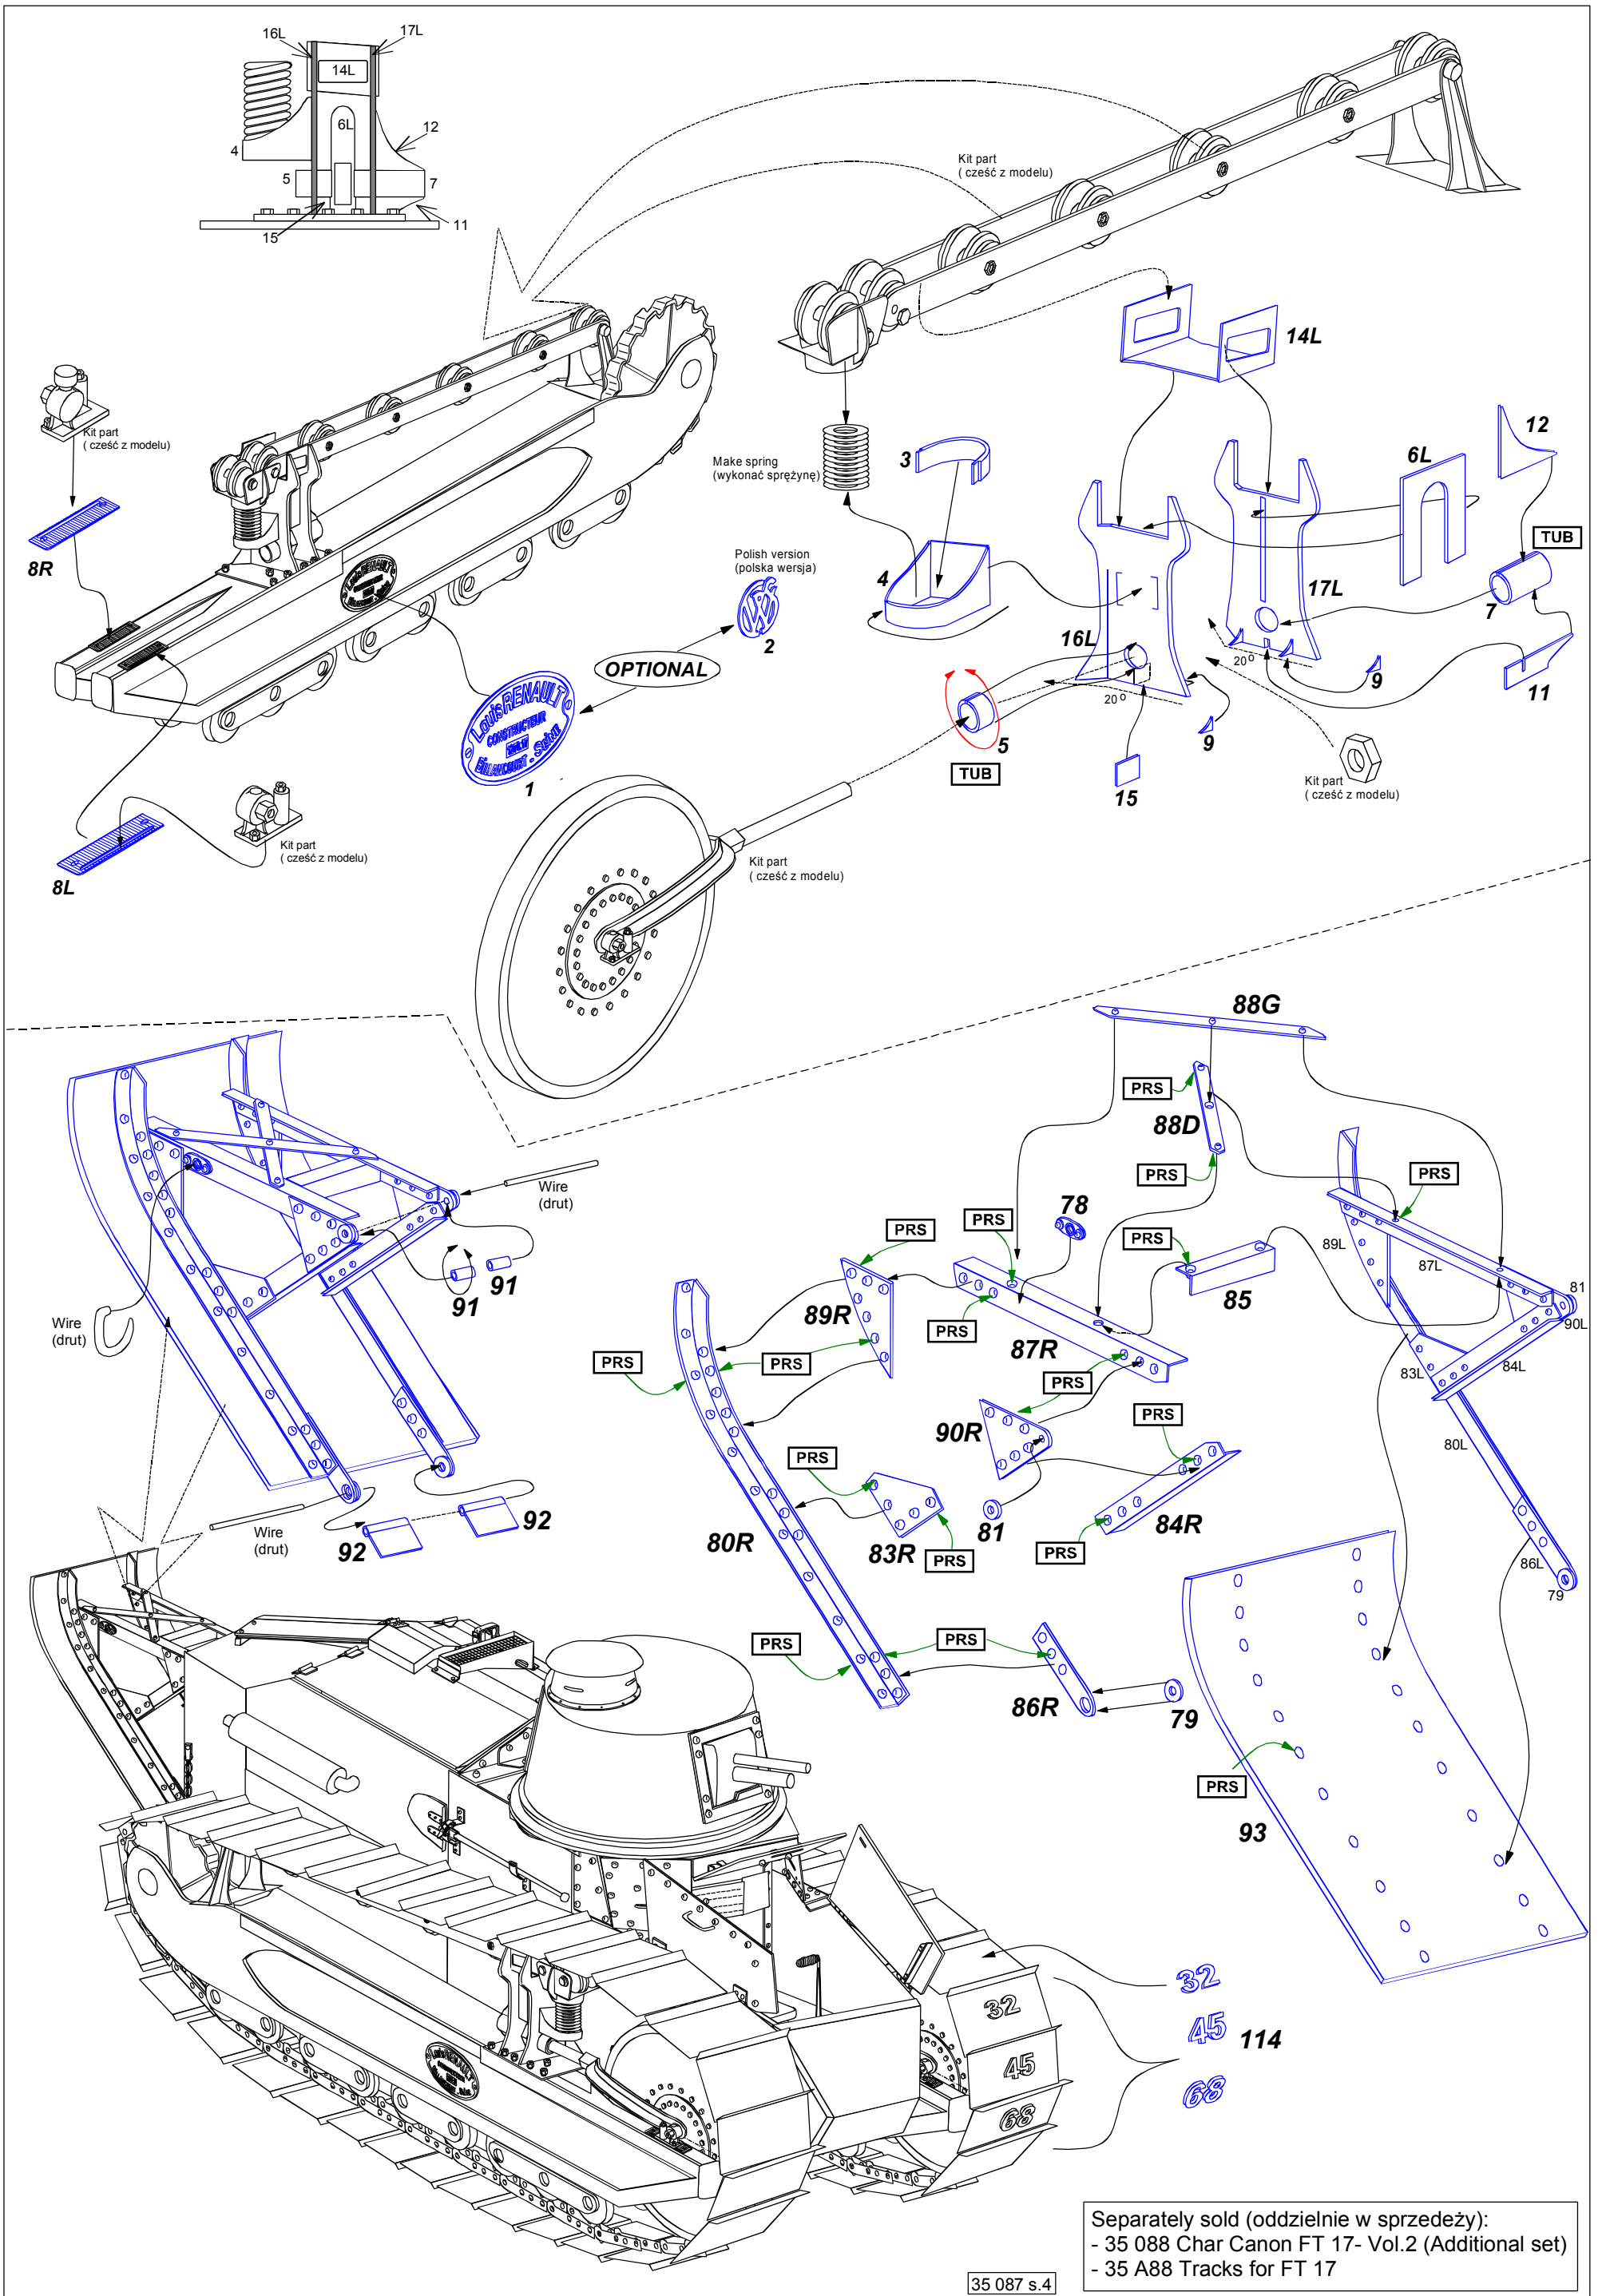

Char Canon FT 17

Vol.1-basic set

(This set is for all versions of FT 17)

Czołg lekki FT17 - część 1 - zestaw podstawowy
(zestaw pasuje do wszystkich czołgów na bazie FT 17)

1/35 scale update for RPM model

BIBLIOGRAPHY:

- Beute-Kraftfahrzeuge und -Panzer der deutschen Wehrmacht
- Walter J. Spielberger
- The Renault FT Light Tank - Osprey - Vanguard 46

Separately sold (oddzielnie w sprzedaży):
 - 35 088 Char Canon FT 17- Vol.2 (Additional set)
 - 35 A88 Tracks for FT 17