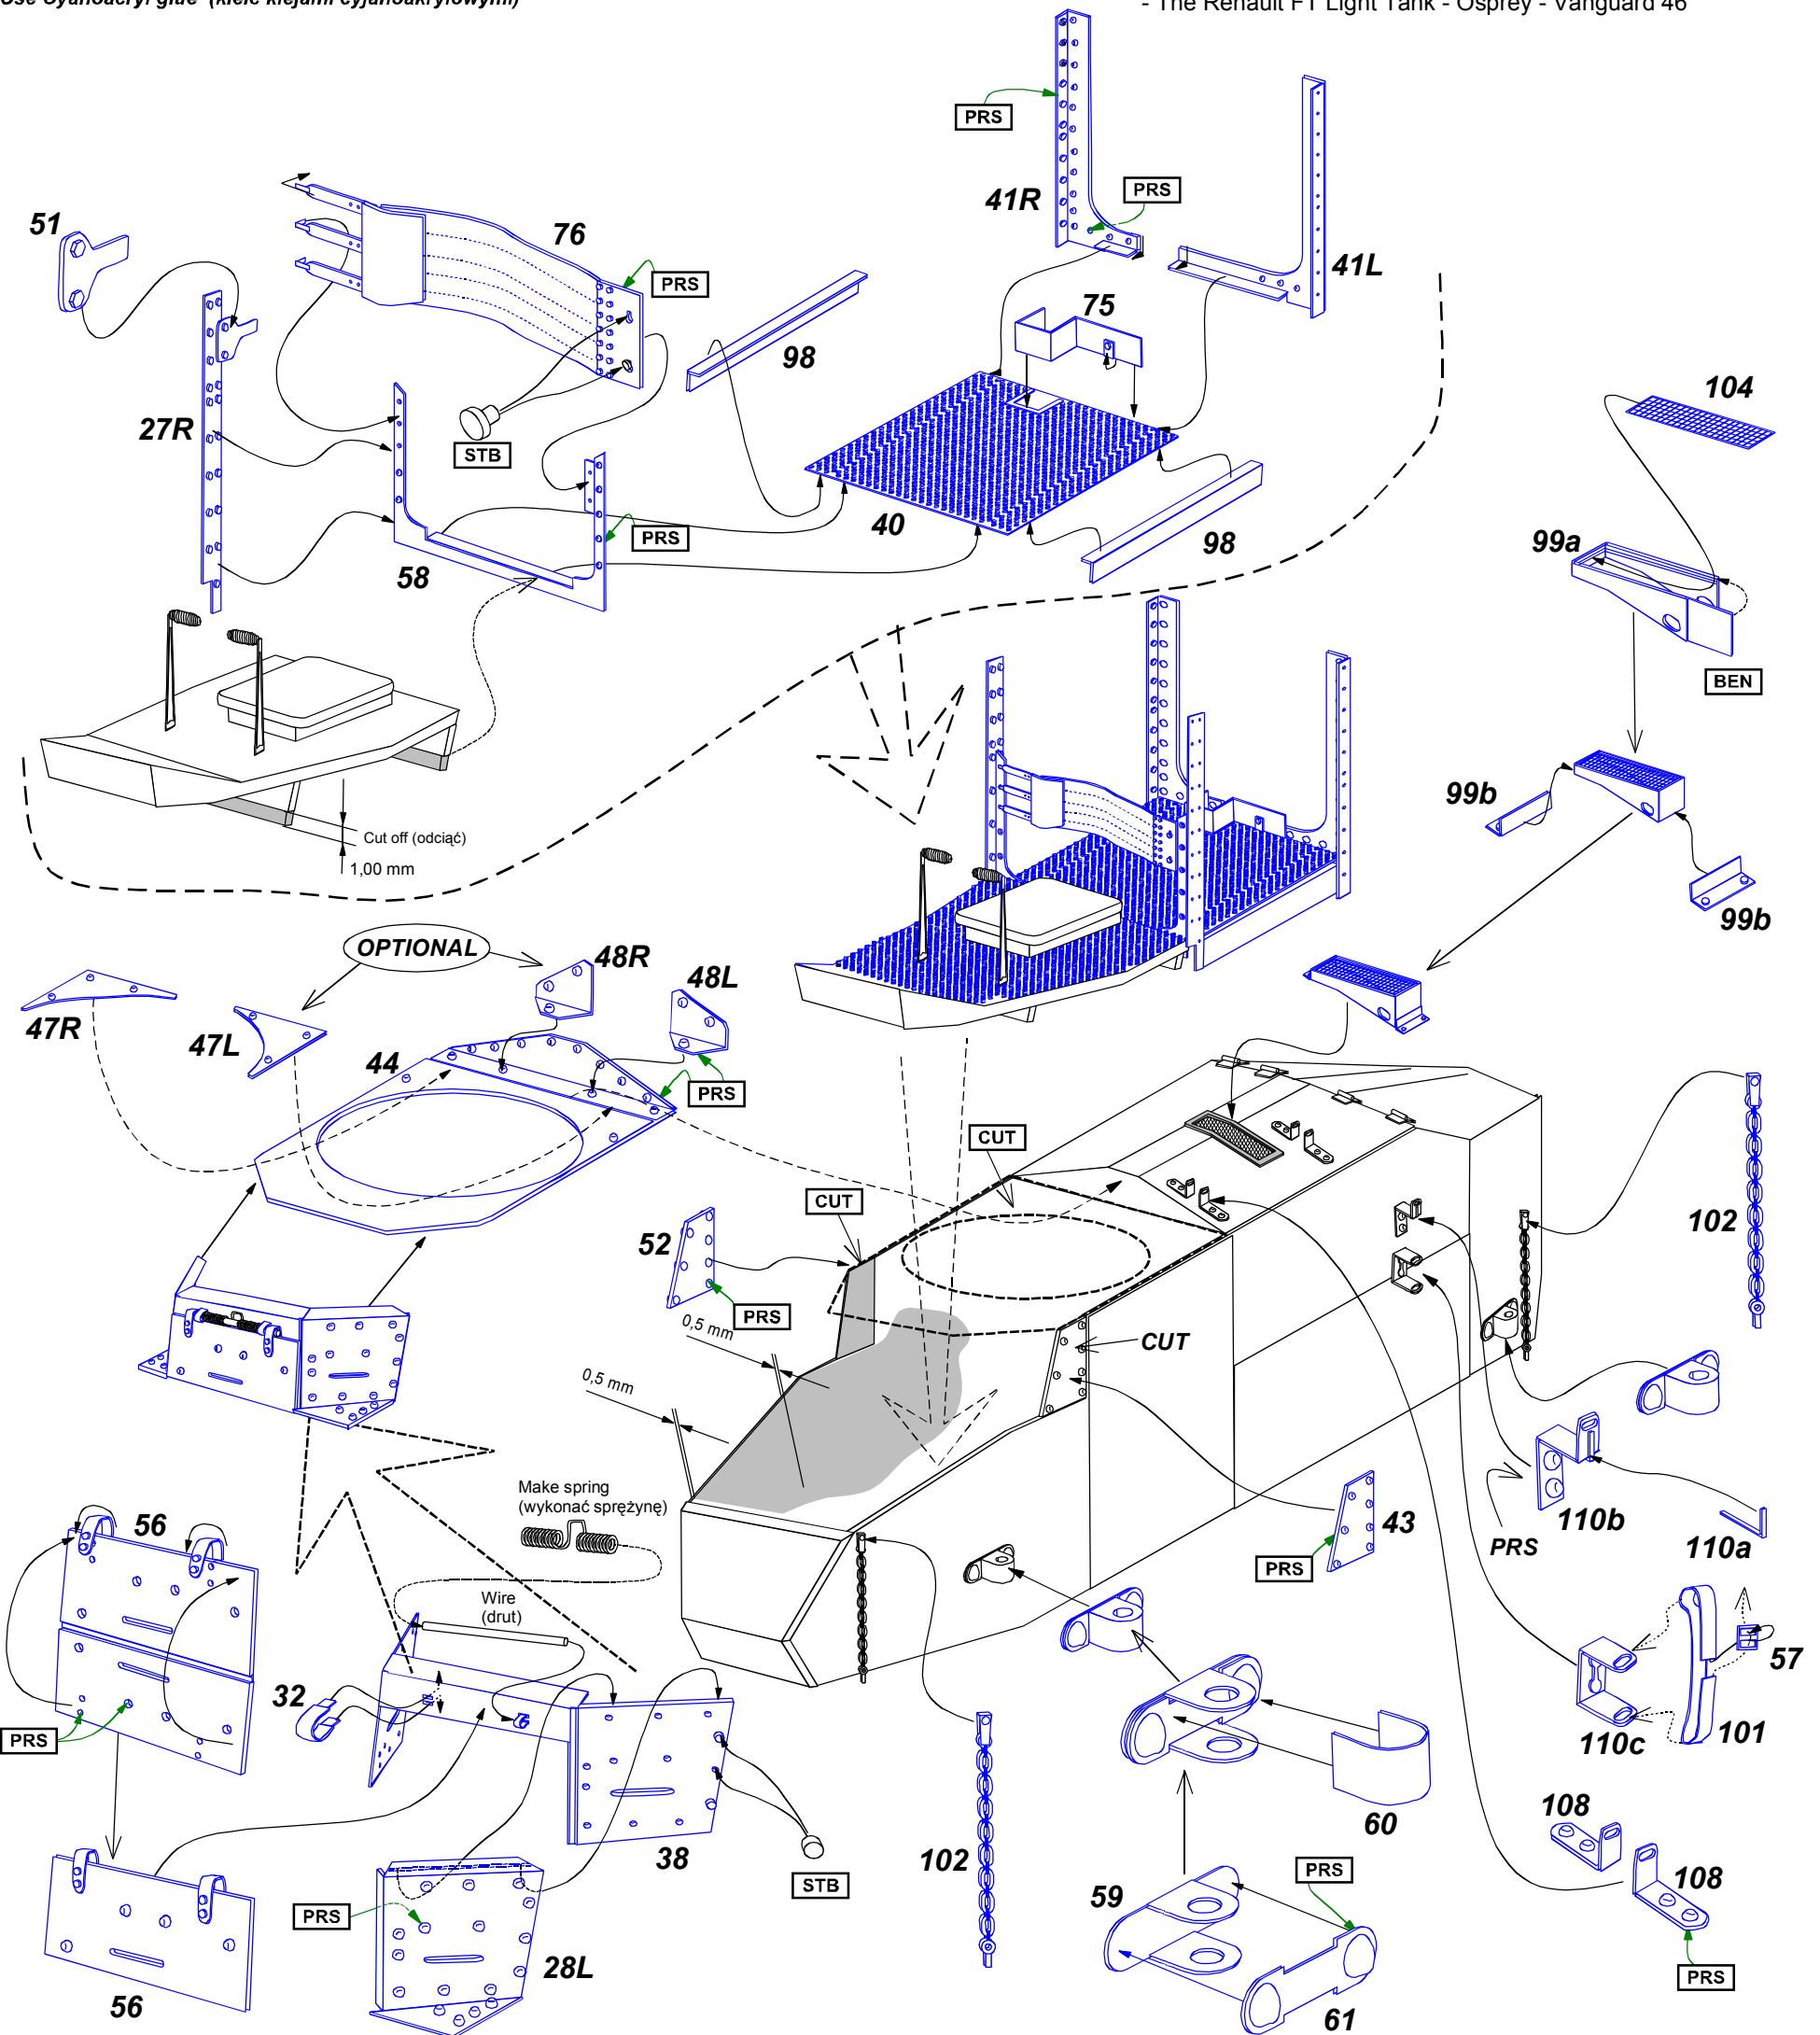

BIBLIOGRAPHY:

- Beute-Kraftfahrzeuge und -Panzer der deutschen Wehrmacht
- Walter J. Spielberger
- The Renault FT Light Tank - Osprey - Vanguard 46