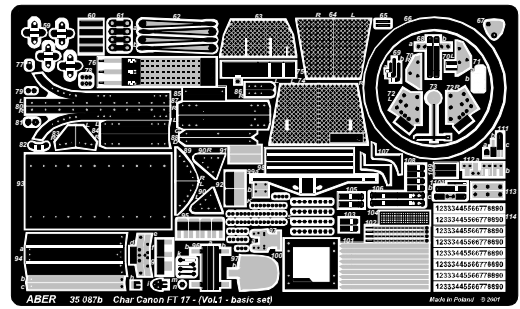

Char Canon FT 17

Vol.1-basic set

(This set is for all versions of FT 17)

Czołg lekki FT17 - część 1 - zestaw podstawowy
(zestaw pasuje do wszystkich czołgów na bazie FT 17)

1/35 scale update for RPM model

ABER®

35 087

WWW.ABER.NET.PL

Made in Poland © 2001