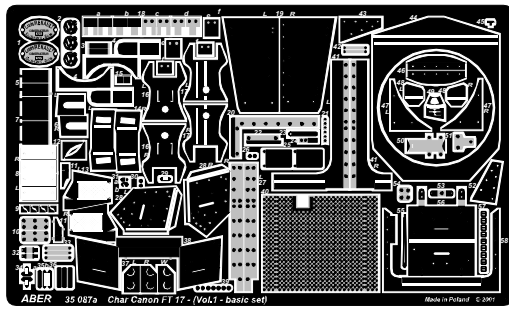

Char Canon FT 17

Vol.1-basic set

(This set is for all versions of FT 17)

Czołg lekki FT17 - część 1 - zestaw podstawowy
(zestaw pasuje do wszystkich czołgów na bazie FT 17)

1/35 scale update for RPM model

ABER®

35 087

WWW.ABER.NET.PL

Made in Poland © 2001