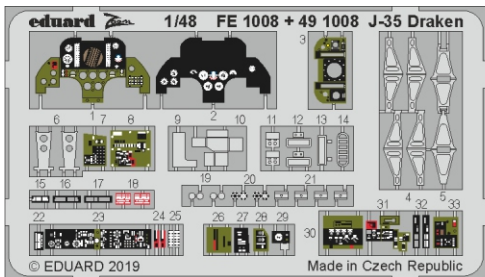

J-35 Draken interior

eduard

49 1008

1/48

detail set for 1/48 HASEGAWA kit • sada detailů pro stavebnici 1/48 HASEGAWA

- APPLY EXPRESS MASK AND PAINT BEFORE GLUING
POUŽIT EXPRESS MASK NABARVIT PŘED SLEPENÍM
- SYMMETRICAL ASSEMBLY
SYMETRICKÁ MONTÁŽ
- REMOVE
ODSTRANIT
- GRIND
OBROUSIT
- DRILL HOLE
VRTAT OTVOR
- BEND
OHNOUT
- OPTION
VOLBA
- REPLACE
NAHRADIT
- 1** COLORED ETCHED PARTS
LEPTANÉ BAREVNÉ DÍLY
- 1** ETCHED PARTS
LEPTANÉ NEBAREVNÉ DÍLY
- 1** ORIGINAL KIT PARTS
PŮVODNÍ DÍLY STAVEBNICE

ORIGINAL KIT PARTS PŮVODNÍ DÍLY STAVEBNICE	PHOTO-ETCHED PARTS LEPTANÉ DÍLY	PARTS TO BE REMOVED DÍLY K ODSTRANĚNÍ	FILL TMELIT
---	------------------------------------	--	----------------