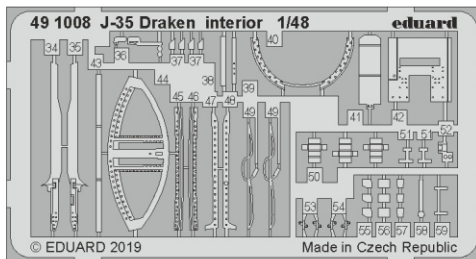

J-35 Draken interior

eduard

49 1008

1/48

detail set for 1/48 HASEGAWA kit • sada detailů pro stavebnici 1/48 HASEGAWA

- APPLY EXPRESS MASK AND PAINT BEFORE GLUING
POUŽIT EXPRESS MASK NABARVIT PŘED SLEPENÍM
- SYMMETRICAL ASSEMBLY
SYMETRICKÁ MONTÁŽ
- REMOVE
ODSTRANIT
- GRIND
OBROUSIT
- DRILL HOLE
VRTAT OTVOR
- BEND
OHNOUT
- OPTION
VOLBA
- REPLACE
NAHRADIT
- 1** COLORED ETCHED PARTS
LEPTANÉ BAREVNÉ DÍLY
- 1** ETCHED PARTS
LEPTANÉ NEBAREVNÉ DÍLY
- 1** ORIGINAL KIT PARTS
PŮVODNÍ DÍLY STAVEBNICE

ORIGINAL KIT PARTS PŮVODNÍ DÍLY STAVEBNICE	PHOTO-ETCHED PARTS LEPTANÉ DÍLY	PARTS TO BE REMOVED DÍLY K ODSTRANĚNÍ	FILL TMELIT
---	------------------------------------	--	----------------